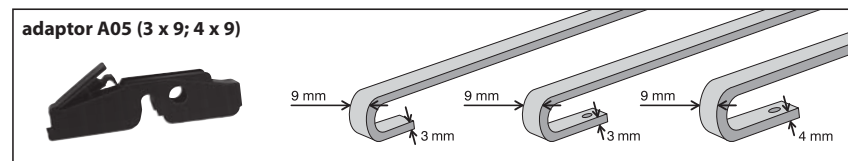

EN

ADAPTORY DO PIÓR STANDARD – SAMOCHODY OSOBOWE
ADAPTORS – PASSENGER CARS

ADAPTORY DO PIÓR PŁASKICH
ADAPTORS FOR FLAT WIPER BLADES

ADAPTOR DO PIÓRA HYBRYDOWEGO / ADAPTOR FOR HYBRID WIPER BLADES

ACURA									
		PIÓRA SZKIELETOWE			PIÓRA PŁASKIE			PIÓRA HYBRYDOWE	
		KIEROWCA (nr kat.)	PASAŻER (nr kat.)	TYŁ (nr kat.)	KIEROWCA (nr kat.)	PASAŻER (nr kat.)	TYŁ (nr kat.)	KIEROWCA (nr kat.)	PASAŻER (nr kat.)
MDX	06 - >	DW 650/26" SZKIELET	DW 530/21" SZKIELET		DW 650/26" TYP A	DW 530/21" TYP A		DW 650/26" HYBRYDA	DW 530/21" HYBRYDA
RDX	06 - 12	DW 650/26" SZKIELET	DW 410/16" SZKIELET		DW 650/26" TYP A	DW 410/16" TYP A		DW 650/26" HYBRYDA	DW 410/16" HYBRYDA
RL	95 - 04	DW 560/22" SZKIELET	DW 480/19" SZKIELET		DW 560/22" TYP A	DW 480/19" TYP A		DW 560/22" HYBRYDA	DW 480/19" HYBRYDA
TL	94 - 03	DW 600/24" SZKIELET	DW 480/19" SZKIELET		DW 600/24" TYP A	DW 480/19" TYP A		DW 600/24" HYBRYDA	DW 480/19" HYBRYDA
TL	03 - 08	DW 650/26" SZKIELET	DW 450/18" SZKIELET		DW 650/26" TYP A	DW 450/18" TYP A		DW 650/26" HYBRYDA	DW 450/18" HYBRYDA
TSX	03 - 08	DW 650/26" SZKIELET	DW 410/16" SZKIELET		DW 650/26" TYP A	DW 410/16" TYP A		DW 650/26" HYBRYDA	DW 410/16" HYBRYDA