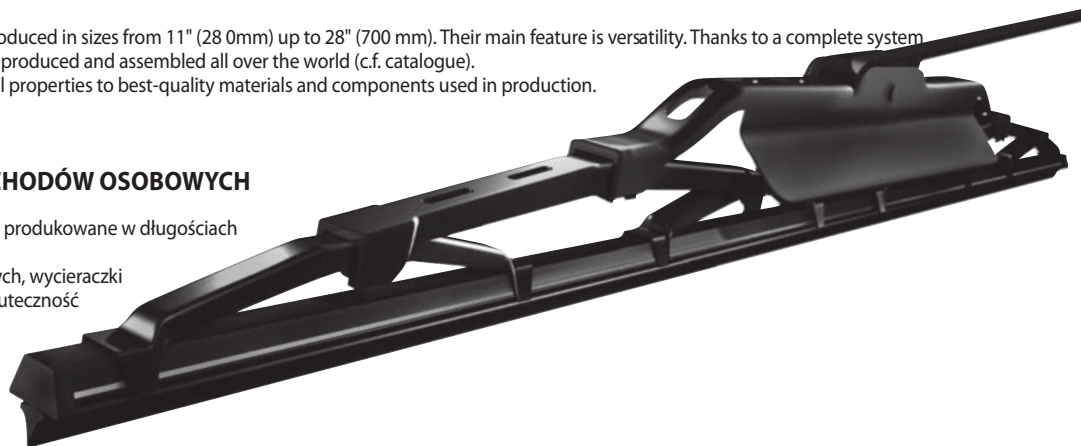

PL

PIÓRA ZE SPOJLEREM DO SAMOCHODÓW OSOBOWYCH

Pióra ze spojlerem do samochodów osobowych produkowane w długościach od 430 do 600 mm.

Oparte na solidnej konstrukcji piór standardowych, wycieraczki wyposażone w spojler zapewniają najwyższą skuteczność wycierania przy dużych prędkościach jazdy.

Konstrukcja i kąt nachylenia spojlera całkowicie niwelują „odklejanie się” wycieraczki od szyby.

Pióra ze spojlerem są stosowane jako lewe (od strony kierowcy).